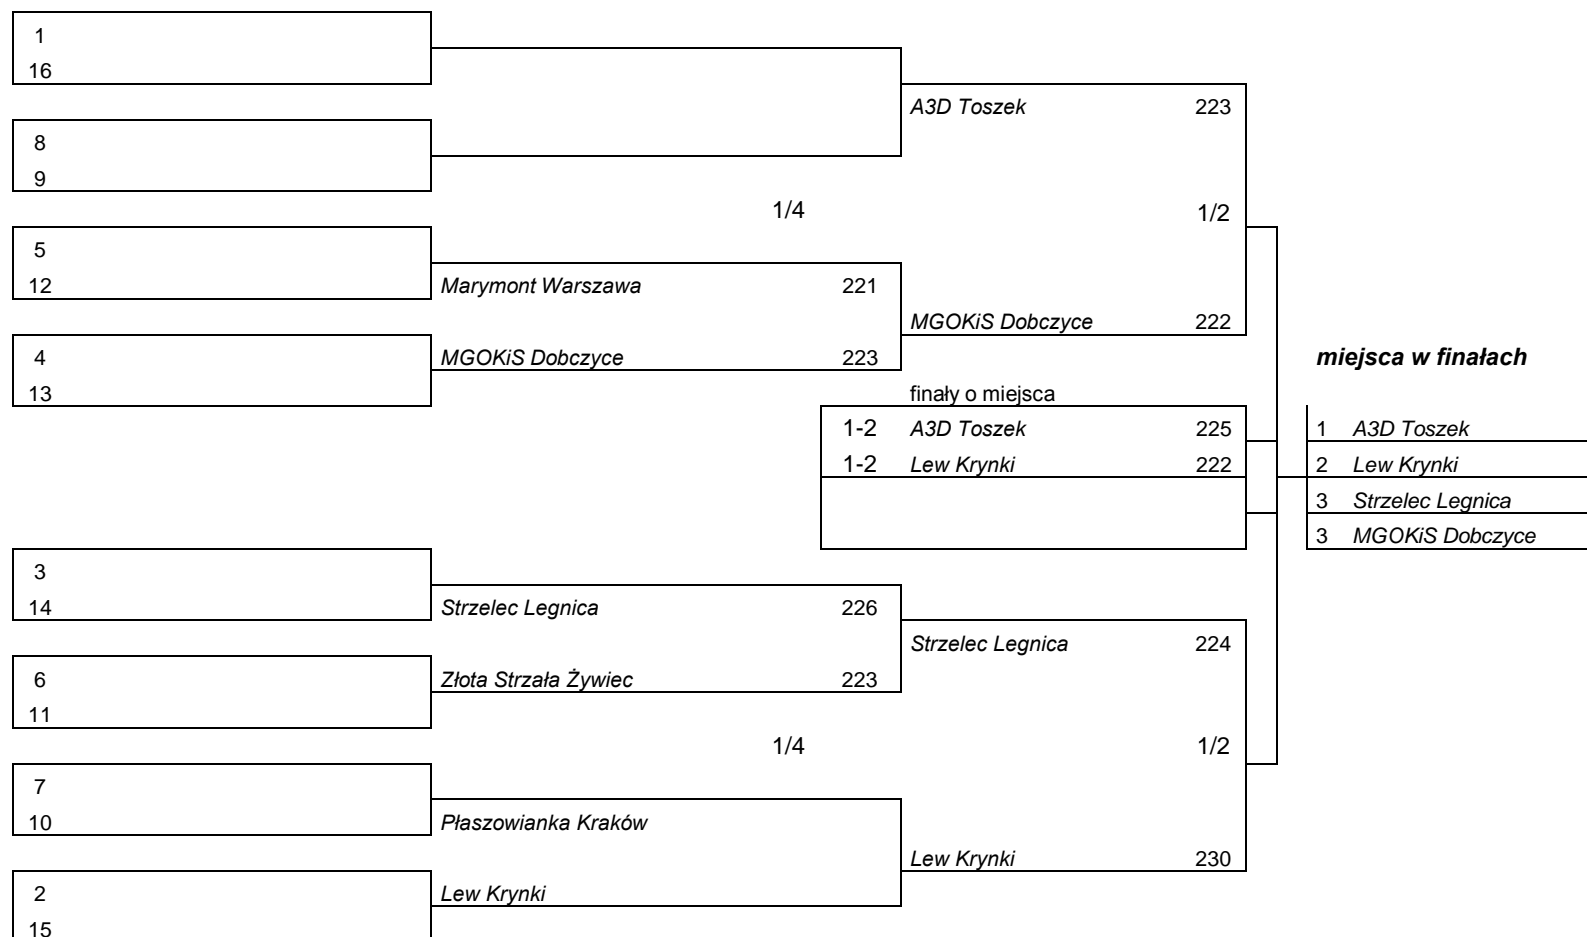

Przebieg pojedynków w rundach eliminacyjnych i finałowych w konkurencji ZOR WA
zespół mężczyźni łuki bloczkowe