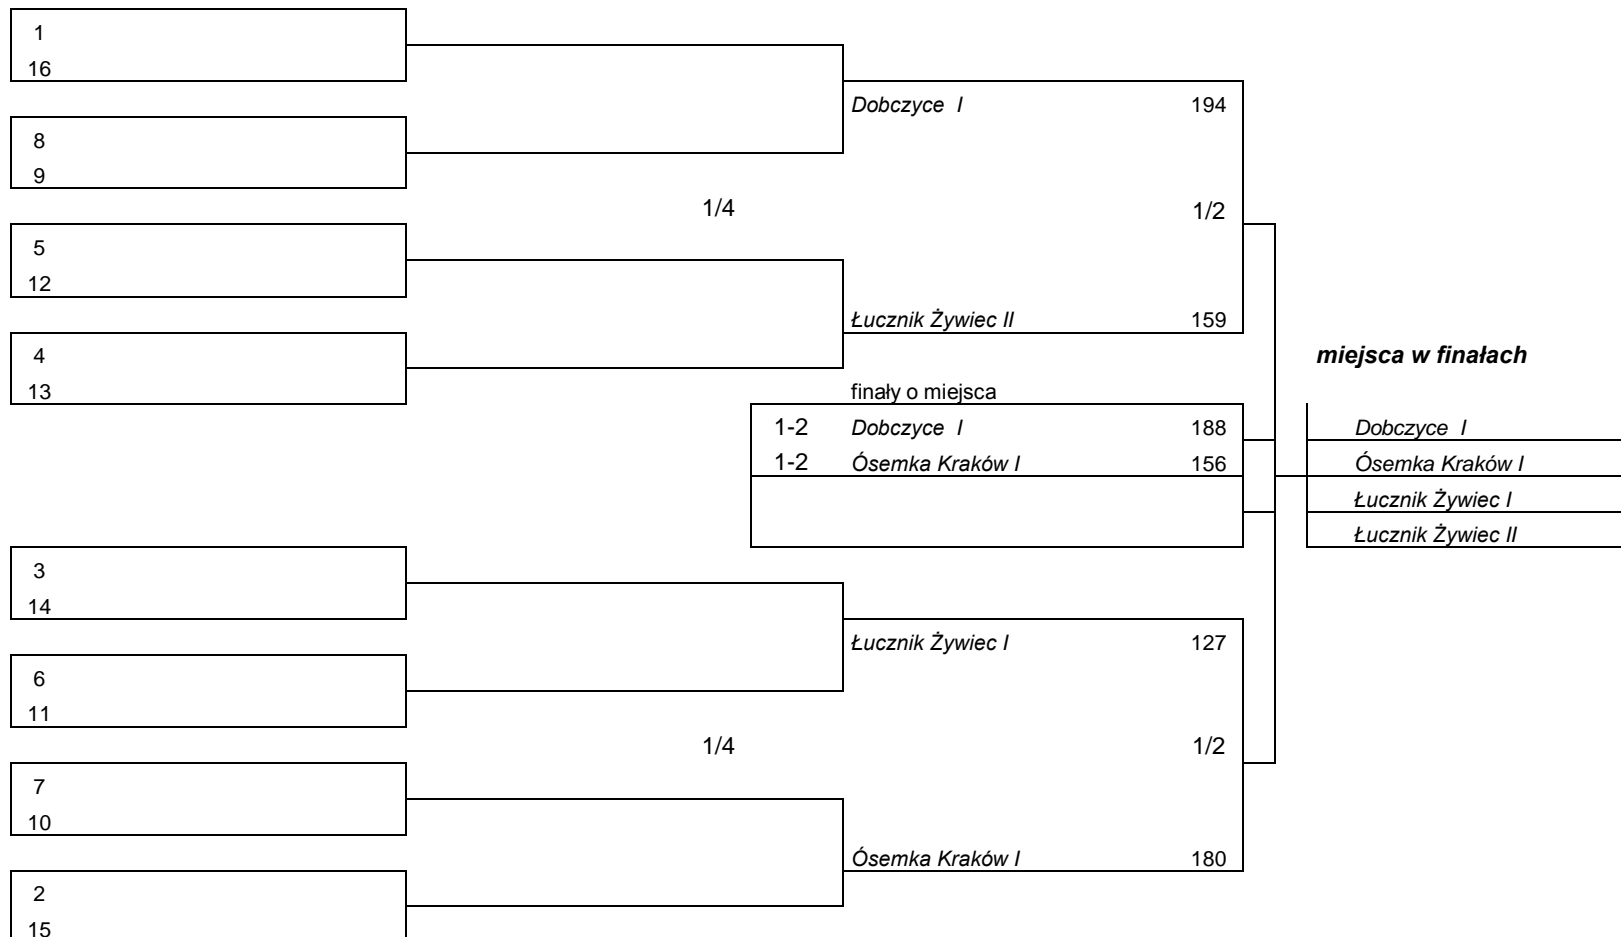

Przebieg pojedynków w rundach eliminacyjnych i finałowych w konkurencji ZOR WA

zespół kobiety łuki bloczkowe

Przebieg pojedynków w rundach eliminacyjnych i finałowych w konk. Olimp. Runda WA

Mikst łuki klasyczne

1	Spolem Łódź III	6						
16	Unia Pielgrzymka I	0	Spolem Łódź III	5				
					Spolem Łódź III	4		
9	Stella Kielce I	5	Stella Kielce I	3				
8	Łuczniczka Żywiec I	3						
							1/4	1/2
5	Stella Kielce II	5	Stella Kielce II	5				
12	Resovia Rzeszów I	3			Stella Kielce II	5		
13	Sokół Radom I	3	Łuczniczka Żywiec III	3				
4	Łuczniczka Żywiec III	5						
								miejsca w finałach
					finały o miejsca			
					1-2	Stella Kielce II	5	1 Stella Kielce II
					1-2	Łuczniczka Żywiec II	3	2 Łuczniczka Żywiec II
								3 Marymont Warszawa I
								4 Spolem Łódź III
3	Marymont Warszawa I	6	Marymont Warszawa I	6				
14	BKS Bydgoszcz I	2			Marymont Warszawa I	2		
11	Zryw Dobrcz	1	Talent Wrocław I	0				
6	Talent Wrocław I	5						
							1/4	1/2
7	Spolem Łódź I	0	Płaszowianka Kraków I	0				
10	Płaszowianka Kraków I	6			Łuczniczka Żywiec II	6		
15	Dąbrowia Dąbrowa Tar I	0	Łuczniczka Żywiec II	6				
2	Łuczniczka Żywiec II	6