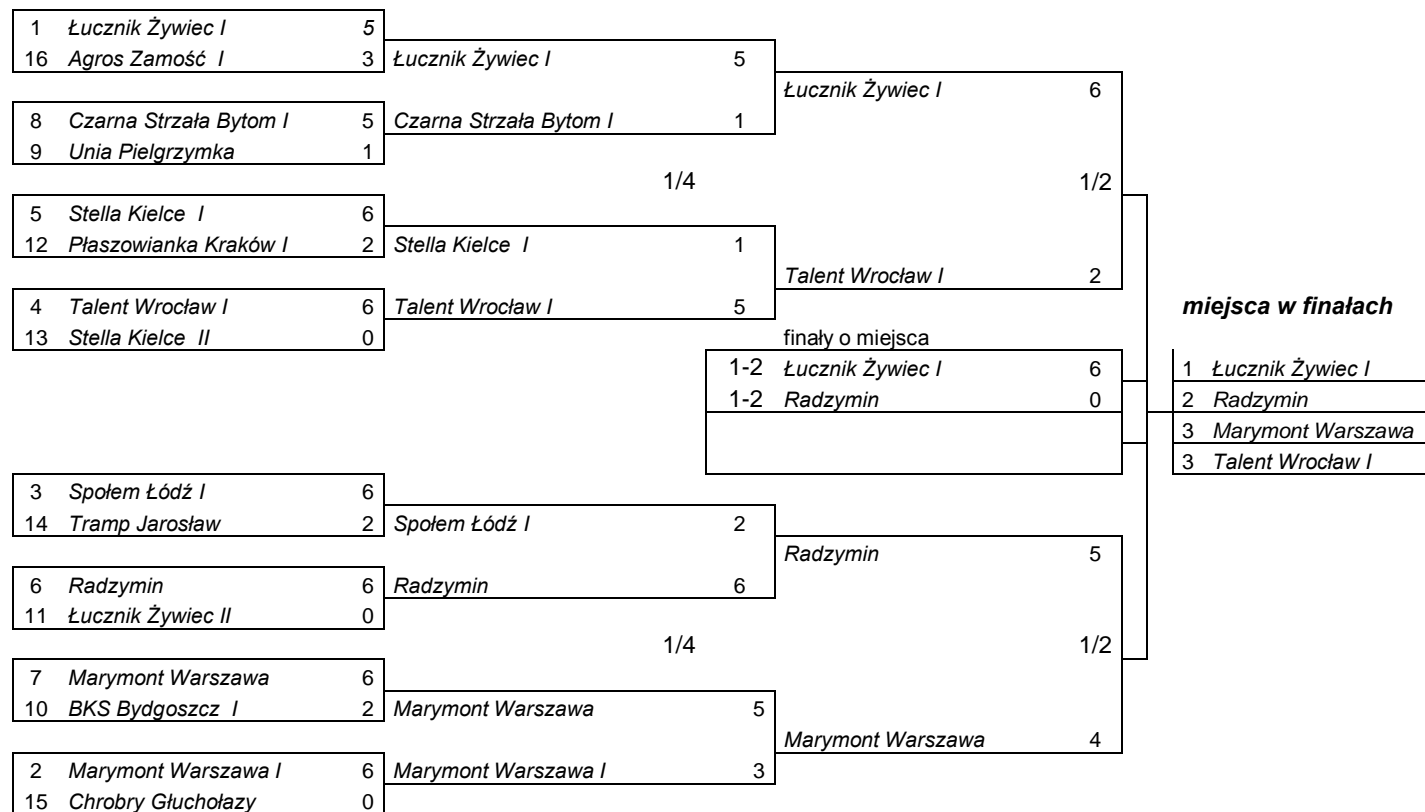

Przebieg pojedynków w rundach eliminacyjnych i finałowych w konkurencji ZOR WA

Zespół mężczyźni łuki klasyczne

- 1 Łucznik Żywiec I
- 2 Radzymin
- 3 Marymont Warszawa
- 3 Talent Wrocław I