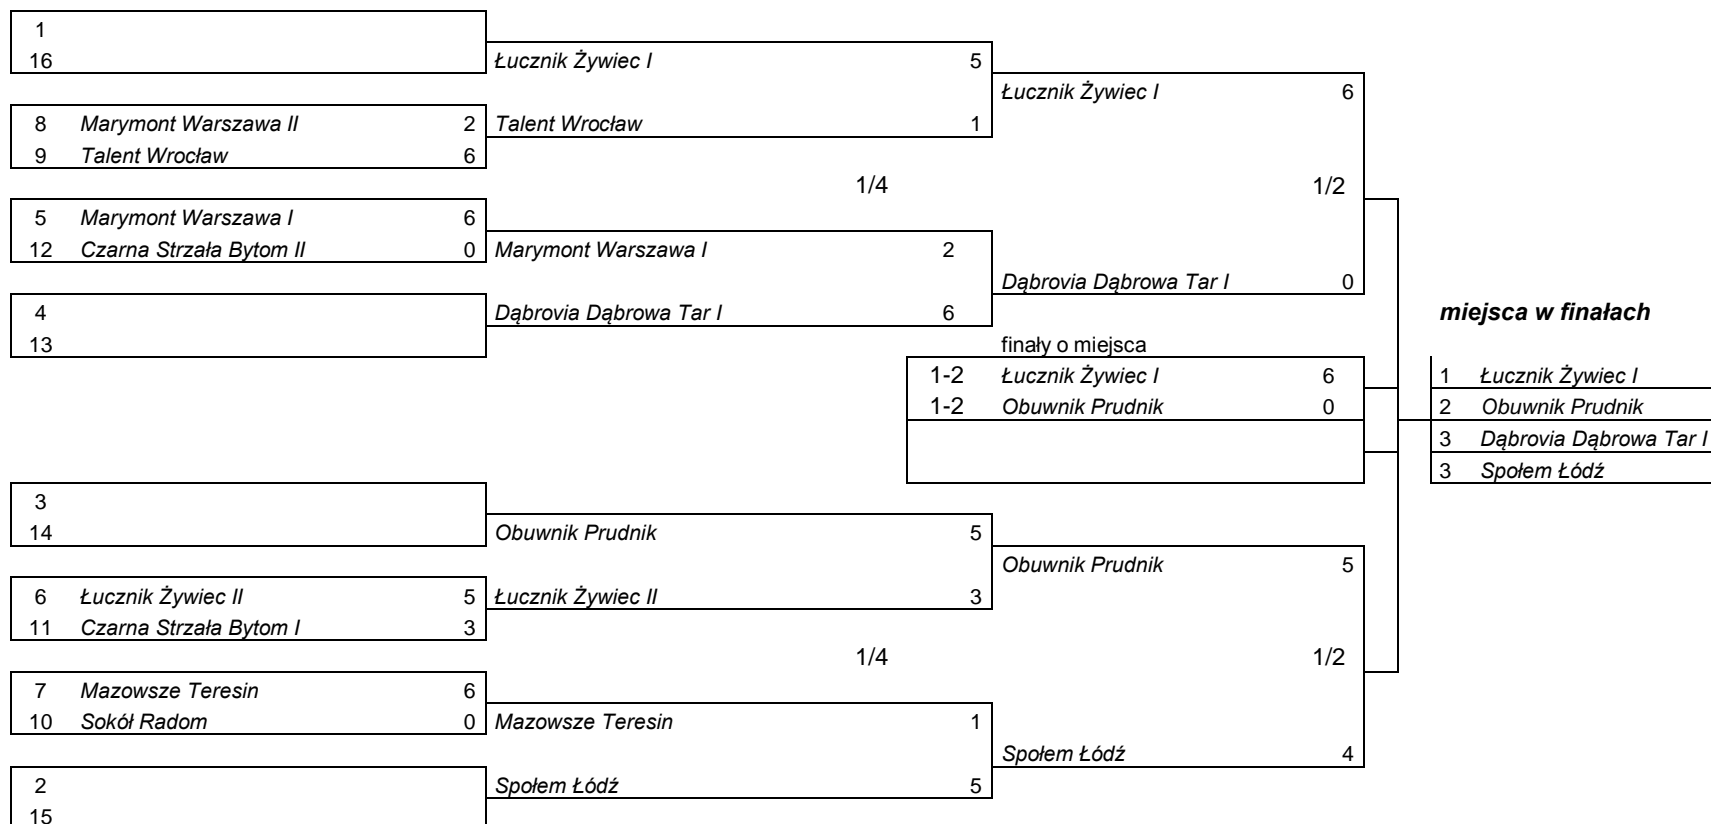

Przebieg pojedynków w rundach eliminacyjnych i finałowych w konkurencji ZOR WA

Zespół mężczyźni łuki klasyczne

- 1 Łucznik Żywiec I
- 2 Radzymin
- 3 Marymont Warszawa
- 3 Talent Wrocław I

Przebieg pojedynków w rundach eliminacyjnych i finałowych w konkurencji ZOR WA
Zespół kobiety łuki klasyczne