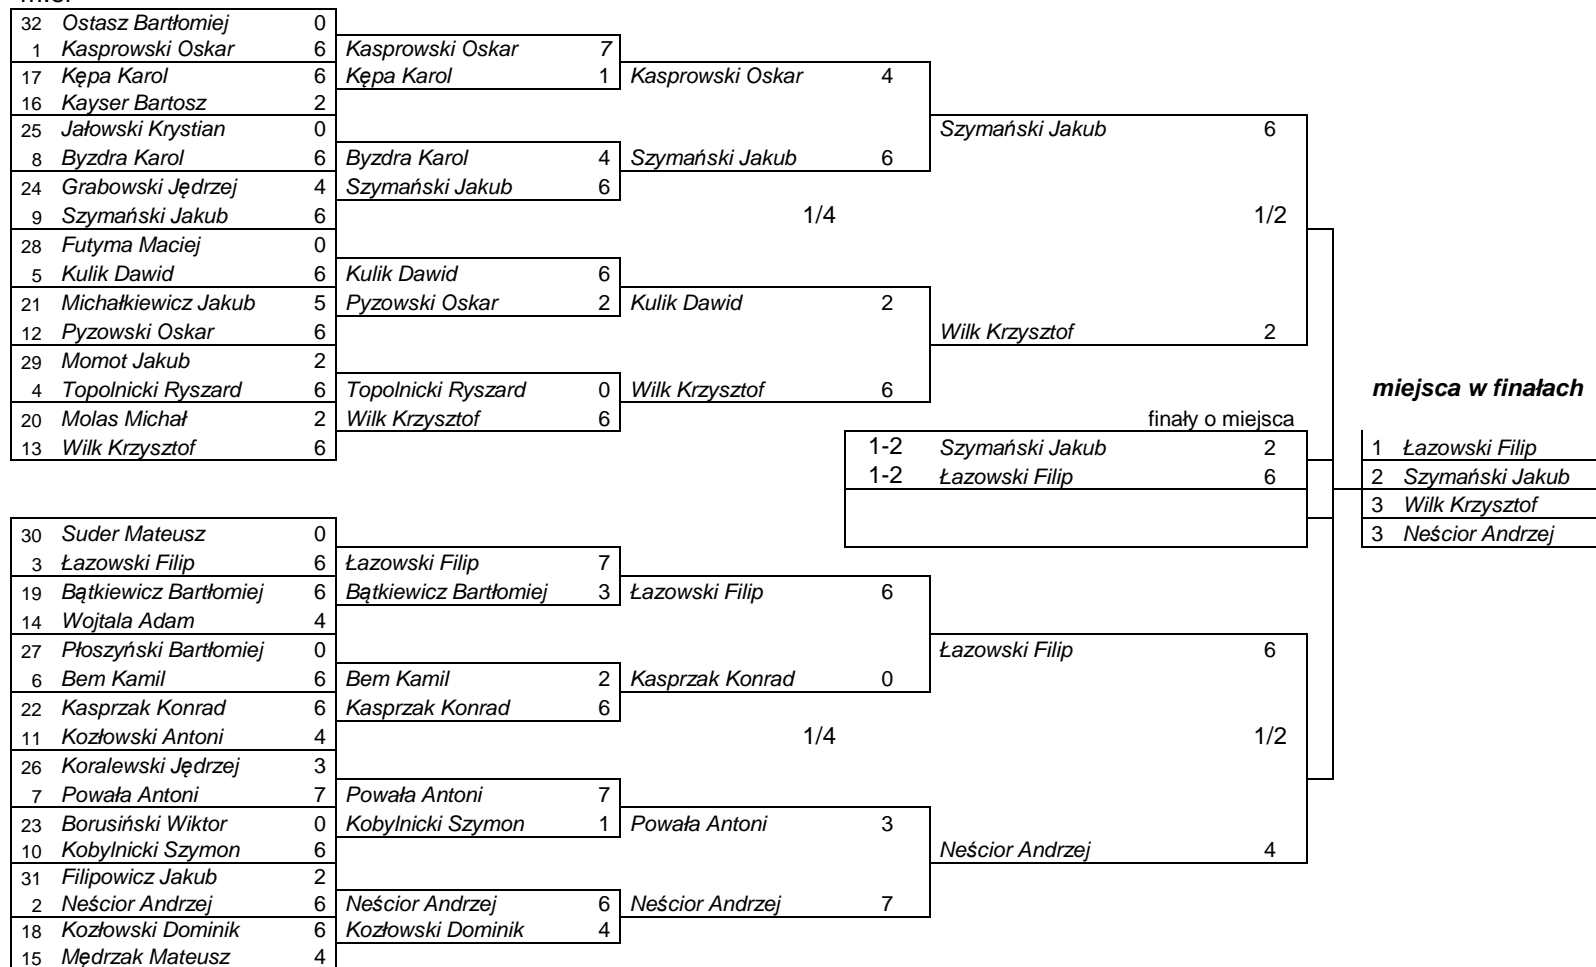

Przebieg pojedynków w rundach eliminacyjnych i finałowych w konk. Ind. Olimp. Runda WA

Juniorzy tuki klasyczne

m.el

Przebieg pojedynków w rundach eliminacyjnych i finałowych w konk. Ind. Olimp. Runda WA

Juniorki łuki bloczkowe