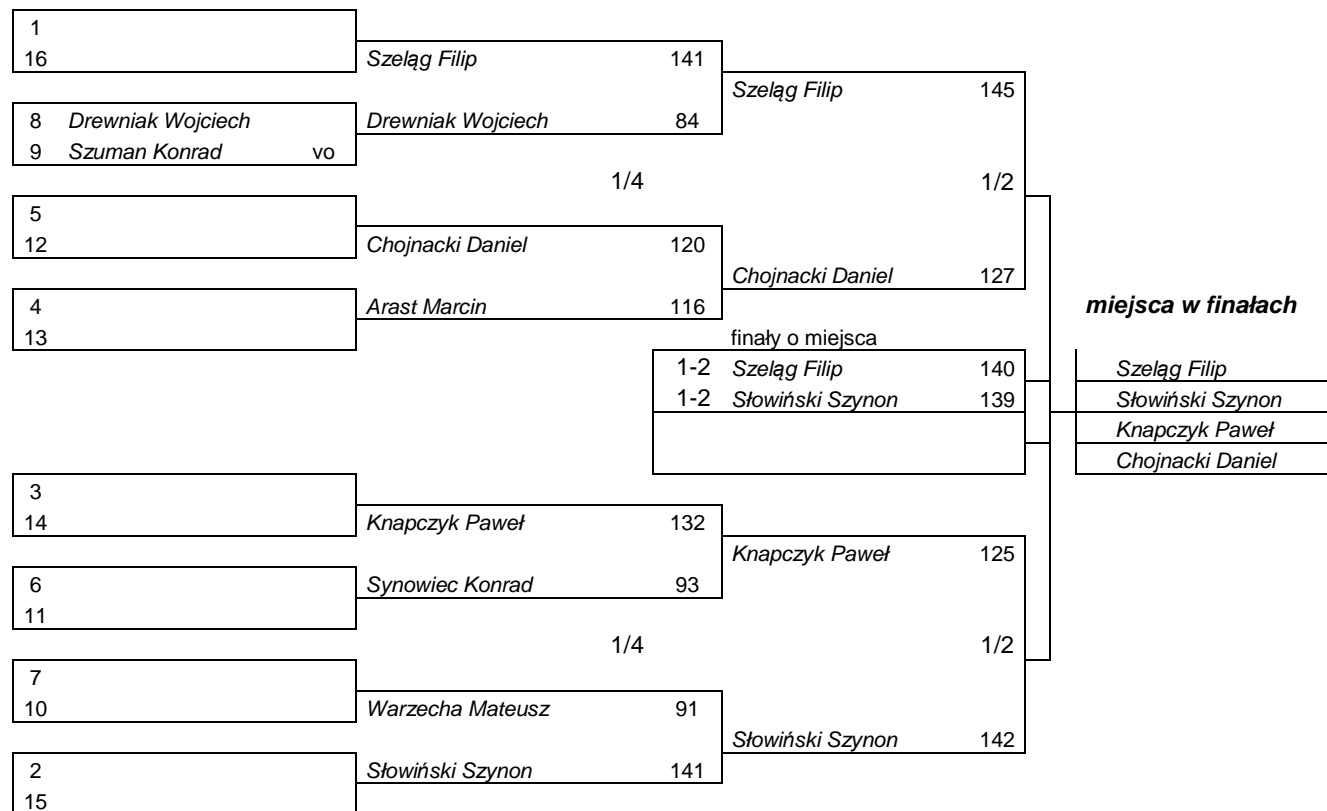

miejsca w finałach

1	Forajter Alicja
2	Pieniążek Wiktoria
3	Wesołowska Aleksandra
3	Dyrląga Magdalena

Przebieg pojedynków w rundach eliminacyjnych i finałowych w konkurencji Ind. Olimp. Runda WA

Juniorzy łuki bloczkowe