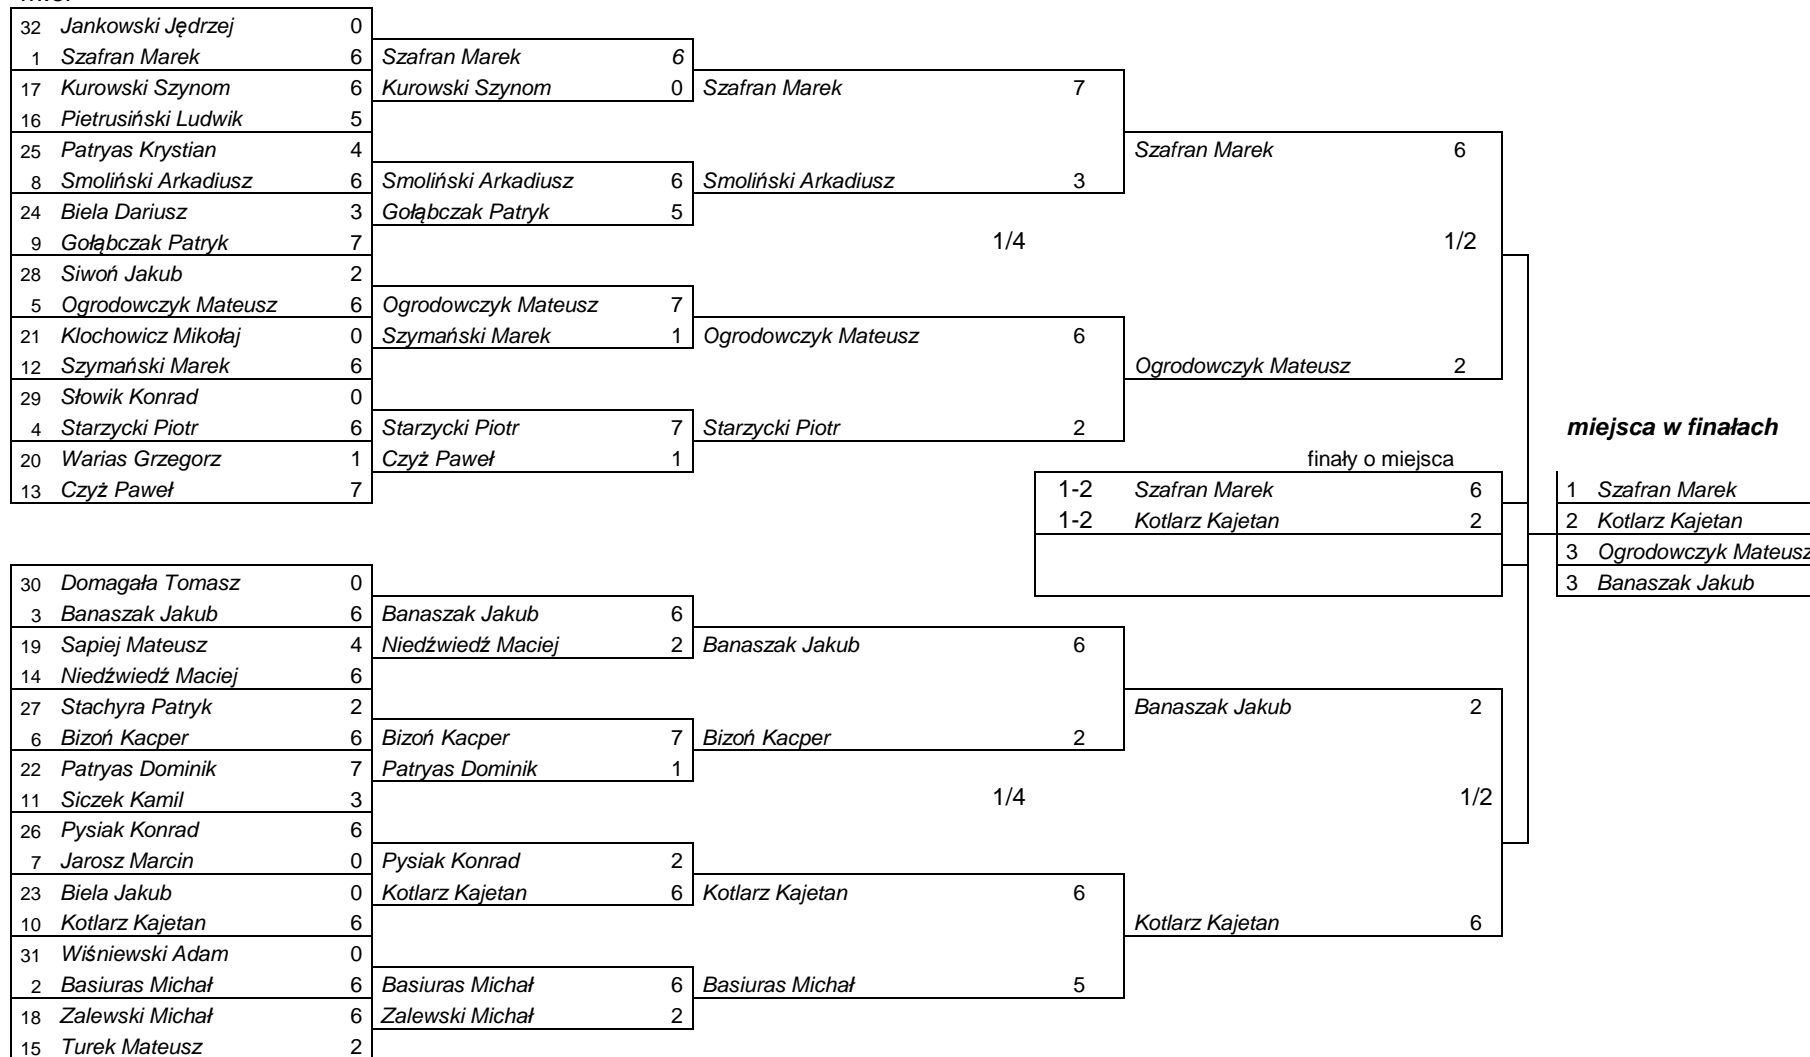

Przebieg pojedynków w rundach eliminacyjnych i finałowych w konk. Ind. Olimp. Runda WA

Mężczyźni łuki klasyczne

m.el

Przebieg pojedynków w rundach eliminacyjnych i finałowych w konk. Ind. Olimp. Runda WA

Kobiety łuki klasyczne

m.el

32 1		Śmiałkowska Magdalena 6							
17 16	Koszańska Dominika 7 Drogosz Renata 1	Koszańska Dominika 2	Śmiałkowska Magdalena 6						
25 8	Jasiewicz Anna 0 Kwiecień Aleksandra 6	Kwiecień Aleksandra 2	Grądzik Agnieszka 0				Śmiałkowska Magdalena 3		
24 9	Silna Paulina 0 Grądzik Agnieszka 6	Grądzik Agnieszka 6			1/4			1/2	
28 5		Tobolewska Anna 6							
21 12	Smolińska Matra 6 Raszowska Daria 0	Smolińska Matra 0	Tobolewska Anna 2				Farasiewicz Karolina 7		
29 4		Farasiewicz Karolina 7	Farasiewicz Karolina 6						
20 13	Tomczyk Wanda 4 Szmít Klaudia 6	Szmít Klaudia 3							
finały o miejsca									
								1-2	Farasiewicz Karolina 4
								1-2	Zyzańska Sylwia 6
								miejsca w finałach	
								1	Zyzańska Sylwia
								2	Farasiewicz Karolina
								3	Śmiałkowska Magdalena
								3	Maciągowska Małgorzata
30 3		Zyzańska Sylwia 6							
19 14	Pyzowska Paulina 6 Rybczyńska Anna 0	Pyzowska Paulina 0	Zyzańska Sylwia 7						
27 6		Baran Aleksandra 6	Baran Aleksandra 1				Zyzańska Sylwia 6		
22 11	Zając Magdalena 3 Kowszyn Olimpia 7	Kowszyn Olimpia 0			1/4			1/2	
26 7		Futyma Anna 6							
23 10	Kawalec Katarzyna 4 Popławska/Walusiak Emilia 6	Popławska/Walusiak Emilia 4	Futyma Anna 0				Maciągowska Małgorzata 5		
31 2		Maciągowska Małgorzata 6	Maciągowska Małgorzata 6						
18 15	Lach Paulina vo Grzymek Zuzanna	Grzymek Zuzanna 0